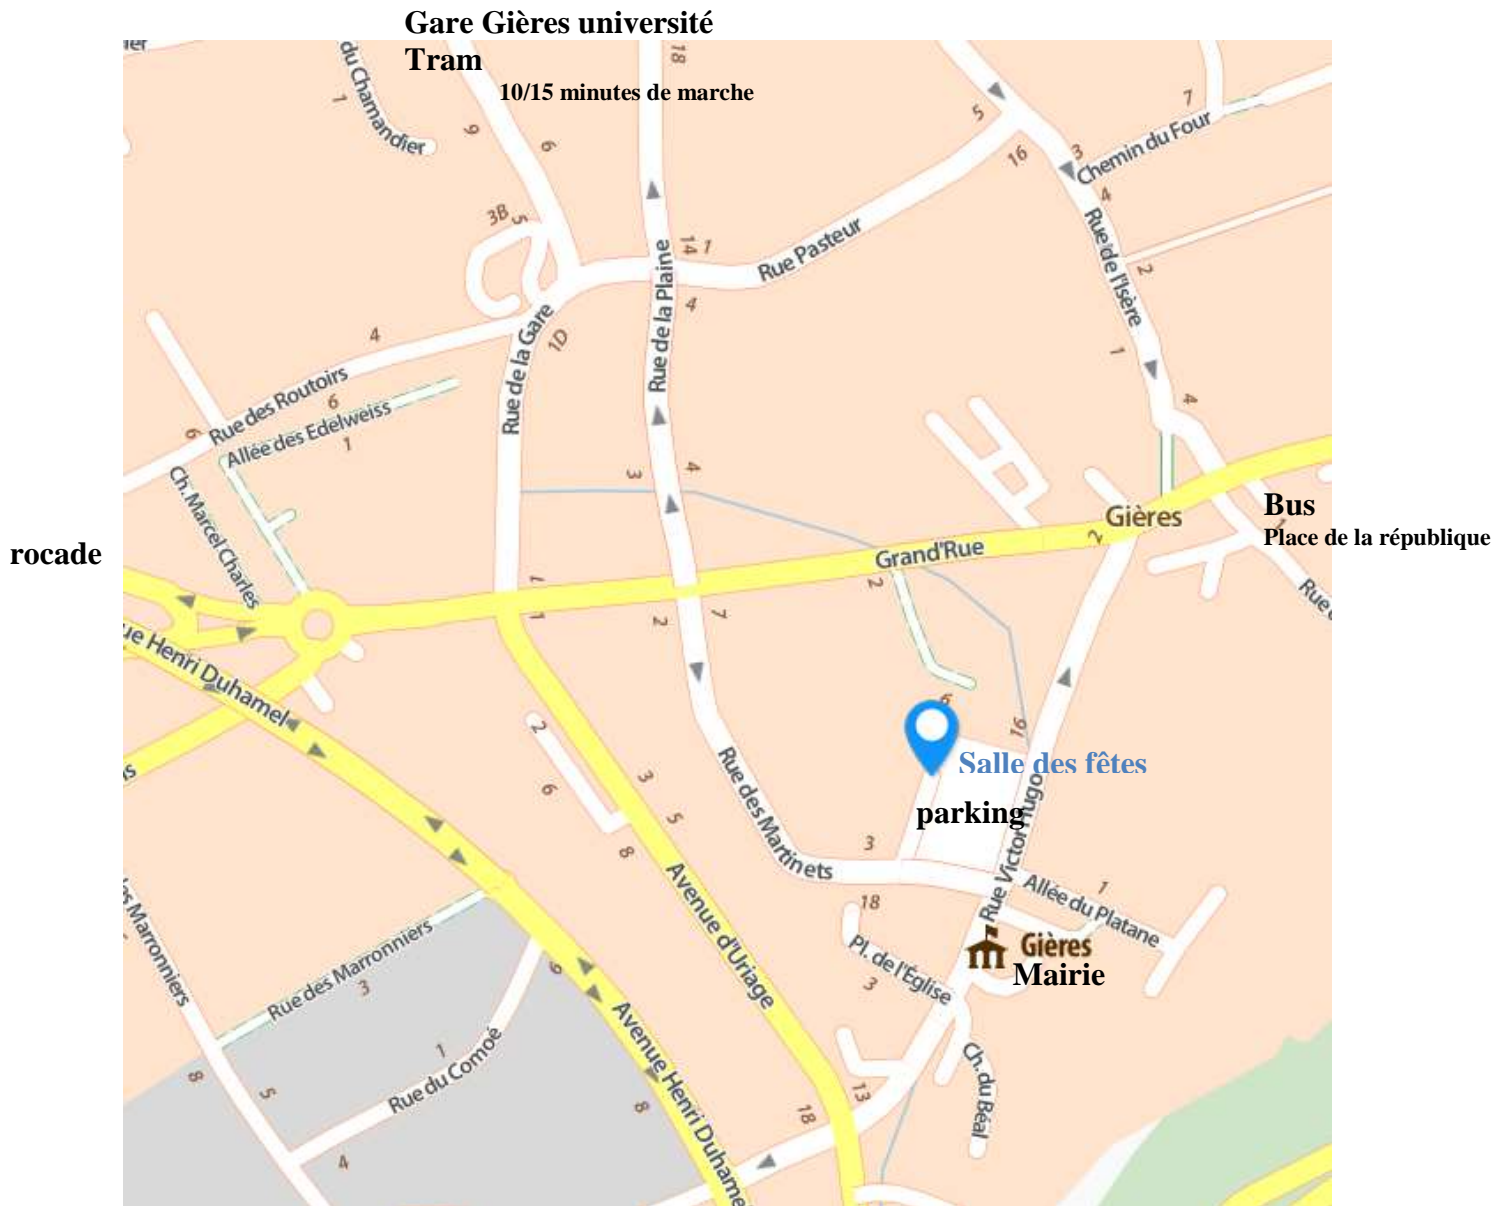

Salle des fêtes de Gières

Plan d'accès

En voiture, lorsque vous sortez de la Rocade Sud (sortie Gières – Domène – Saint Martin d’Hères-Péri), prenez la direction Gières – centre. Au rond-point et au feu tricolore, prenez tout droit, puis la 1^{ère} à droite direction “quartier de la mairie” (chemin des martinets) Faites 500 ou 600m, garez-vous sur l’esplanade, la salle des fêtes s’y situe.

En transport en commun :

Tram jusqu'à la gare de Gières puis il faut compter 10 - 15 minutes de marche
Bus 15 - arrêt Place de la République

PoPS

33 rue Victor Hugo – 38610 Gières

Tél. : 04.76.89.31.42. – Fax. : 04.76.59.16.10. – pops@pops38.fr